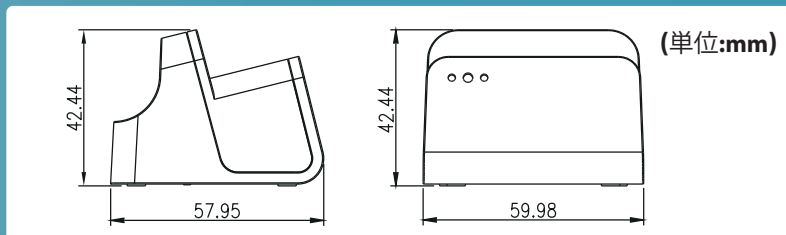

diBar coolCradle for OPN-2002 Series

職場をクールに、スタイリッシュに。

OPN-2002 シリーズ用充電クレードル

diBar
Dynamic Innovation Barcode Series

クールで個性際立つツートンカラーを採用したOPN-2002シリーズ用充電クレードル。
お客様の設置環境に合わせたカラーを提案することも可能です。

◆ USBコネクタ

◆ 外形寸法

型式	仕様
DB-CLCRD-BLUE	diBar coolCradle USBハブ機能搭載シングルチャージャ、ブルー/ホワイトツートン
DB-CLCRD-ORANGE	diBar coolCradle USBハブ機能搭載シングルチャージャ、オレンジ/ホワイトツートン
DB-CLCRD-RED (案件対応)	diBar coolCradle USBハブ機能搭載シングルチャージャ、レッド/ホワイトツートン
DB-CLCRD-GREEN (案件対応)	diBar coolCradle USBハブ機能搭載シングルチャージャ、グリーン/ホワイトツートン