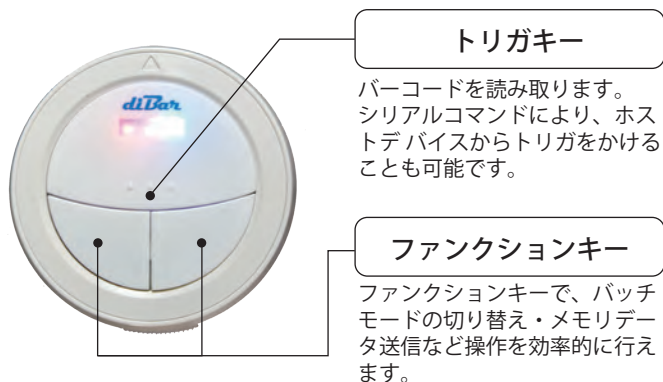

3つのキーで簡単オペレーション