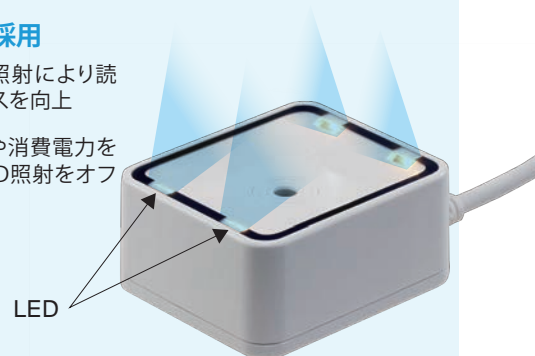

組込に最適

diBar

項目	仕様
インターフェイス	USB HID / USB COM / RS232
イメージセンサ解像度	648(H) x 488 (V) ピクセル
光源	白色 LED
分解能	1D (Code 39) : 0.152mm (6 mil) 2D (DataMatrix) : 0.177mm (7 mil)
焦点距離	15mm
視野角	水平: 65°; 垂直: 49°
PCS	30%
インディケータ	ビープ
電圧	DC 5V
動作電流	170 mA
消費電力	0.85 W
動作温度	0°C ~ 40°C
保管温度	-40°C ~ 70°C
動作湿度	10% ~ 95% RH (結露なきこと)
保管湿度	10% ~ 85% RH (結露なきこと)
耐落下	1.5m
環境光	100,000 lux
重量	103g (ケーブル含む)
寸法(L) x (W) x (H)	51.92mm x 61.35mm x 28.5mm
ハウジング素材	本体:ABS樹脂 スキャンウィンドウ:強化ガラス
ケーブル	長さ: 150cm / USB Type: A, RS232
保証	1年間
規格	CE / FCC

ヘッドアップLED採用

LEDの斜め上方向照射により読み取りパフォーマンスを向上

周囲が明るい場合や消費電力を抑えたいときは、LED照射をオフにすることも可能

型番: diBar eTicket Cute スマホ液晶対応eチケットリーダー

eTicketC-BLK-USB	diBar eTicket Cute (黒), USB (HID/COM)
eTicketC-WHT-USB (※)	diBar eTicket Cute (白), USB (HID/COM)
eTicketC-BLK-RS232 (※)	diBar eTicket Cute (黒), RS232C
eTicketC-WHT-RS232 (※)	diBar eTicket Cute (白), RS232C