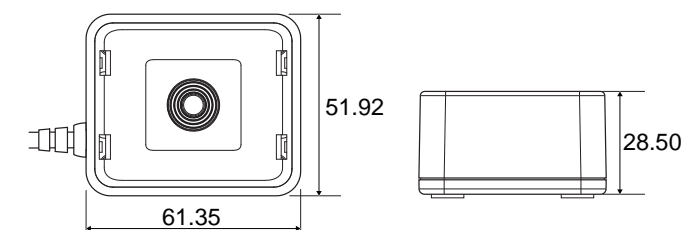

項目	仕様
インターフェイス	USB HID / USB COM / RS232
イメージセンサ解像度	648(H) x 488 (V) ピクセル
光源	白色 LED
分解能	1D (Code 39) : 0.152mm (6 mil) 2D (DataMatrix) : 0.177mm (7 mil)
焦点距離	15mm
視野角	水平: 65°; 垂直: 49°
PCS	30%
インディケータ	ビープ
電圧	DC 5V
動作電流	170 mA
消費電力	0.85 W
動作温度	0°C ~ 40°C
保管温度	-40°C ~ 70°C
動作湿度	10% ~ 95% RH (結露なきこと)
保管湿度	10% ~ 85% RH (結露なきこと)
耐落下	1.5m
環境光	100,000 lux
重量	103g (ケーブル含む)
寸法(L) x (W) x (H)	51.92mm x 61.35mm x 28.5mm
ハウジング素材	本体:ABS樹脂 スキャンウィンドウ:強化ガラス
ケーブル	長さ: 150cm / USB Type: A, RS232
保証	1年間
規格	CE / FCC

読取深度

ナローバー幅	読取深度
0.152mm (6mil) : Code 39	30mm~60mm
0.330mm (13mil) : EAN 13	20mm~120mm
0.381mm (15mil) : QR Code	15mm~80mm
0.508mm (20mil) : QR Code	15mm~100mm
0.254mm (10mil) : Data Matrix	20mm~60mm
0.381mm (15mil) : Data Matrix	20mm~90mm

対応バーコードシンボル

バーコード

UPC-A、UPC-E、EAN-13/JAN-13、EAN-8/JAN-8、コード128/GS1-128、コード39、コーダバー(NW7)、インターリーブド25、GS1 DataBar (14/14 Stacked/Expanded/Expanded Stacked/Limited) 他

二次元コード

PDF417、Micro PDF417、Data Matrix、Aztec コード、QR コード、Micro QR コード、MaxiCode 他

ヘッドアップLED採用

LEDの斜め上方向照射により読み取りパフォーマンスを向上

周囲が明るい場合や消費電力を抑えたいときは、LED照射をオフにすることも可能

型番: diBar eTicket Cute スマホ液晶対応eチケットリーダー

eTicketC-BLK-USB	diBar eTicket Cute (黒), USB (HID/COM)
eTicketC-WHT-USB (※)	diBar eTicket Cute (白), USB (HID/COM)
eTicketC-BLK-RS232 (※)	diBar eTicket Cute (黒), RS232C
eTicketC-WHT-RS232 (※)	diBar eTicket Cute (白), RS232C

(※) 案件対応: お問合せください。

USB-COM / RS232Cインターフェイス シリアルコマンドで読取タイミングの制御が可能

コマンド

読取禁止: <0x0C><0x02><0x00><0xFF><0x21>
オートセンスモード: <0x0B><0x02><0x02><0xFF><0x1F>

型番: オプション

PS5V	ACアダプタ, DC5V 出力(RS232C用)
CBL-USB-DC2155-15	USBポート給電ケーブル(1.5m) USB/DCジャック 2.1Φ/5.5mm

(※) RS232Cモデルは電源供給が必要になります。

●改良のため、外観・仕様を予告無く変更することがあります。 ●各製品・社名は、該当各社の商標又は登録商標です。●QRコードは(株)デンソーウェーブの登録商標です。

製品に関するお問合せは下記販売店まで

Rev.1.1 20210106 Release Date 20200918 CAT-ETICKETC

ウェルコムデザイン株式会社
URL: www.e-welcom.com
本社 〒651-2228 兵庫県神戸市西区見津が丘1-13-3
TEL. 078-994-5333 (代) FAX. 078-994-5400
東京本社 〒101-0045 東京都千代田区神田鍛冶町 3-3 神田大木ビル 2F
TEL. 03-5295-7250 (代) FAX. 03-5295-7252
e-mail: welcom@e-welcom.com

貸出機サービス
利用される環境で機器が使用できるかを確認いただくために、実機を無料で貸し出し!