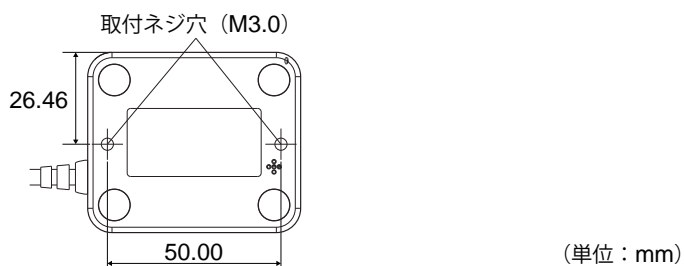

項目	仕様
インターフェイス	USB HID / USB COM / RS232
イメージセンサ解像度	648(H) x 488 (V) ピクセル
光源	白色 LED
分解能	1D (Code 39) : 0.152mm (6 mil) 2D (DataMatrix) : 0.177mm (7 mil)
焦点距離	15mm
視野角	水平: 65°; 垂直: 49°
PCS	30%
インディケータ	ビープ
電圧	DC 5V
動作電流	170 mA
消費電力	0.85 W
動作温度	0°C ~ 40°C
保管温度	-40°C ~ 70°C
動作湿度	10% ~ 95% RH (結露なきこと)
保管湿度	10% ~ 85% RH (結露なきこと)
耐落下	1.5m
環境光	100,000 lux
重量	103g (ケーブル含む)
寸法(L) x (W) x (H)	51.92mm x 61.35mm x 28.5mm
ハウジング素材	本体:ABS樹脂 スキャンウィンドウ:強化ガラス
ケーブル	長さ: 150cm / USB Type: A, RS232
保証	1年間
規格	CE / FCC

読取深度

ナローバー幅	読取深度
0.152mm (6mil) : Code 39	30mm~60mm
0.330mm (13mil) : EAN 13	20mm~120mm
0.381mm (15mil) : QR Code	15mm~80mm
0.508mm (20mil) : QR Code	15mm~100mm
0.254mm (10mil) : Data Matrix	20mm~60mm
0.381mm (15mil) : Data Matrix	20mm~90mm

対応バーコードシンボル

バーコード

UPC-A、UPC-E、EAN-13/JAN-13、EAN-8/JAN-8、コード128/GS1-128、コード39、コーダバー(NW7)、インターリーブド25、GS1 DataBar (14/14 Stacked/Expanded/Expanded Stacked/Limited) 他

二次元コード

PDF417、Micro PDF417、Data Matrix、Aztec コード、QR コード、Micro QR コード、MaxiCode 他

ヘッドアップLED採用

LEDの斜め上方向照射により読み取りパフォーマンスを向上

周囲が明るい場合や消費電力を抑えたいときは、LED照射をオフにすることも可能

型番: diBar eTicket Cute スマホ液晶対応eチケットリーダー

eTicketC-BLK-USB	diBar eTicket Cute (黒), USB (HID/COM)
eTicketC-WHT-USB (※)	diBar eTicket Cute (白), USB (HID/COM)
eTicketC-BLK-RS232 (※)	diBar eTicket Cute (黒), RS232C
eTicketC-WHT-RS232 (※)	diBar eTicket Cute (白), RS232C

(※) 案件対応: お問合せください。

USB-COM / RS232Cインターフェイス シリアルコマンドで読取タイミングの制御が可能

コマンド

読取禁止: <0x0C><0x02><0x00><0xFF><0x21>
オートセンスモード: <0x0B><0x02><0x02><0xFF><0x1F>

型番: オプション

PS5V	ACアダプタ, DC5V 出力(RS232C用)
CBL-USB-DC2155-15	USBポート給電ケーブル(1.5m) USB/DCジャック 2.1Φ/5.5mm

(※) RS232Cモデルは電源供給が必要になります。

●改良のため、外観・仕様を予告無く変更することがあります。 ●各製品・社名は、該当各社の商標又は登録商標です。●QRコードは(株)デンソーウェーブの登録商標です。

製品に関するお問合せは下記販売店まで

Rev.1.1 20210106 Release Date 20200918 CAT-ETICKETC

ウェルコムデザイン株式会社
URL: www.e-welcom.com
本社 〒651-2228 兵庫県神戸市西区見津が丘1-13-3
TEL. 078-994-5333 (代) FAX. 078-994-5400
東京本社 〒101-0045 東京都千代田区神田鍛冶町 3-3 神田大木ビル 2F
TEL. 03-5295-7250 (代) FAX. 03-5295-7252
e-mail: welcom@e-welcom.com

貸出機サービス
利用される環境で機器が使用できるかを確認いただくために、実機を無料で貸し出し!